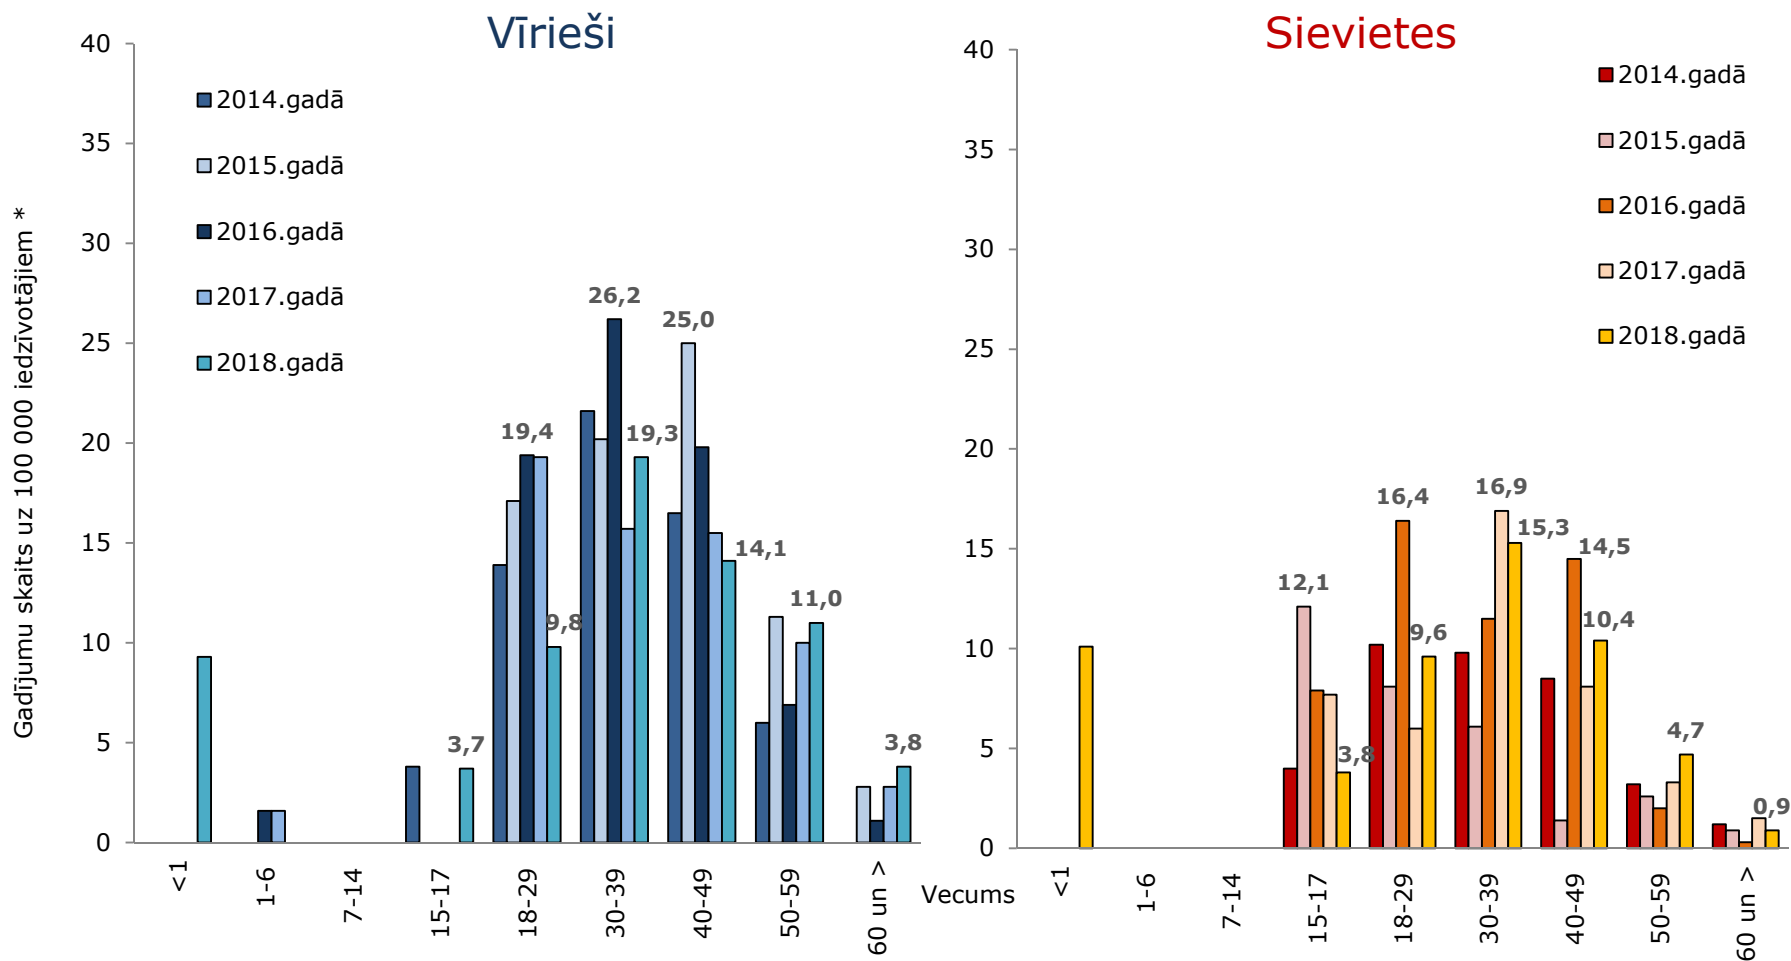

Slimību profilakses un
kontroles centrs

Saslimstība ar sifilisu pēc vecuma grupām un dzimuma 2014.-2018. gadā Latvijā

* iedzīvotāju skaits gada sākumā. Avots: LR Centrālā statistikas pārvalde <http://www.csb.gov.lv>