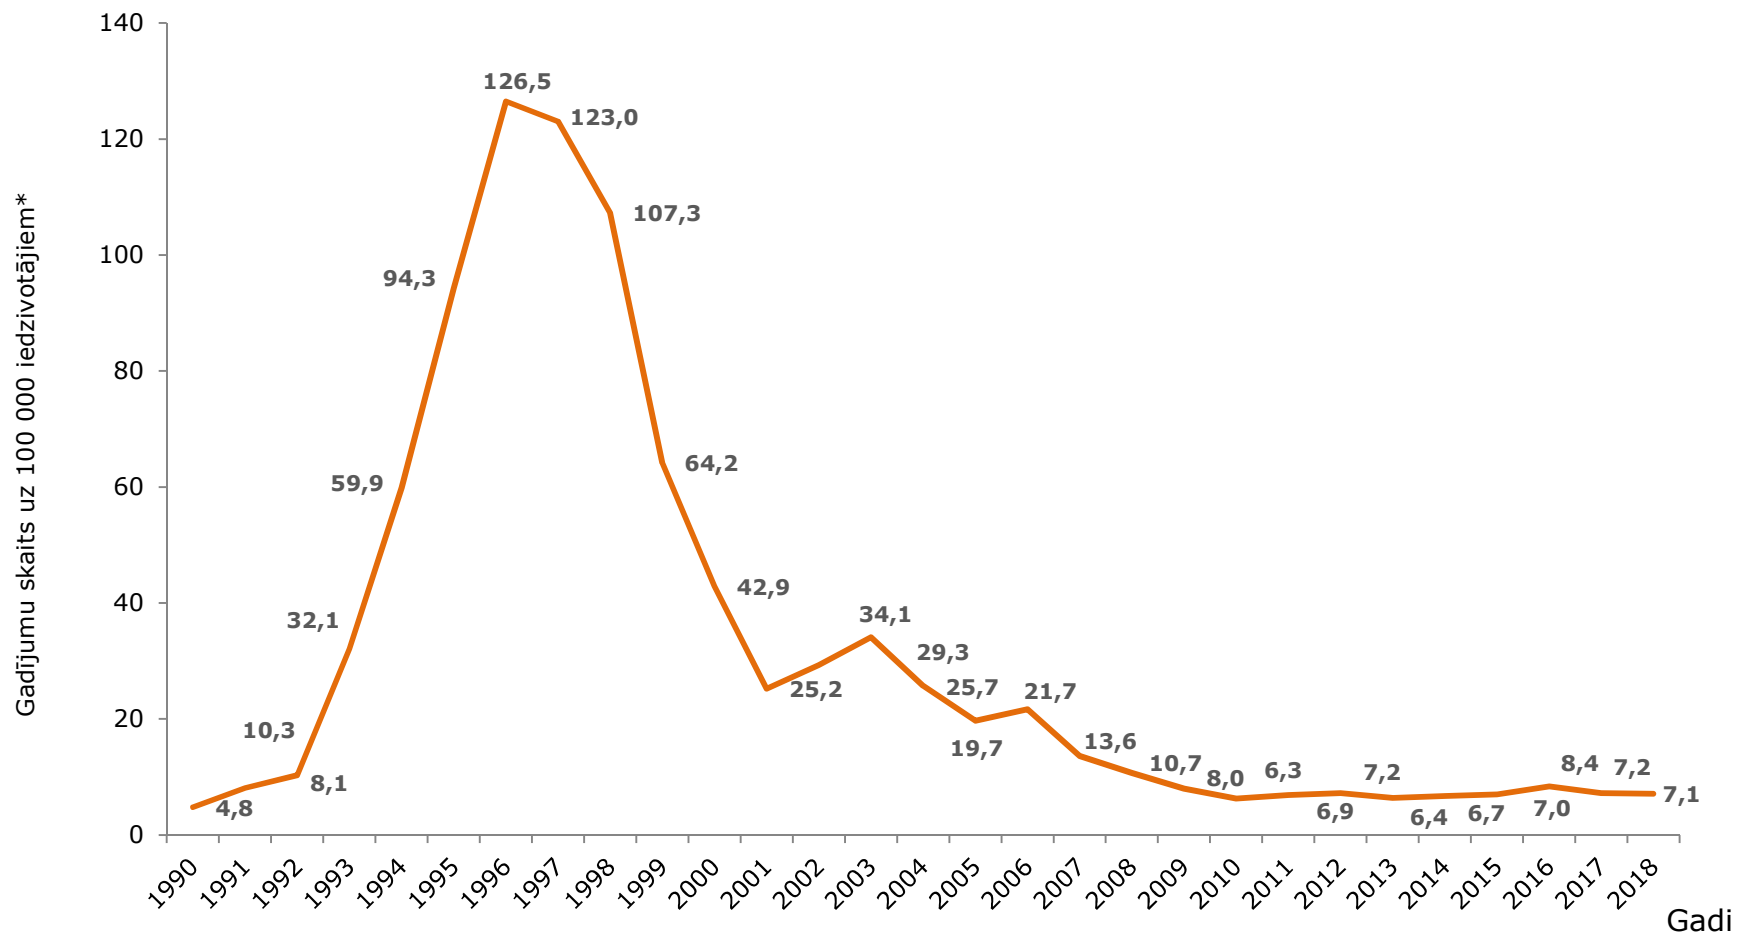

Slimību profilakses un
kontroles centrs

Sifilisa incidence 1990.-2018. gadā Latvijā

*iedzīvotāju skaits gada sākumā. Avots: LR Centrālā statistikas pārvalde <http://www.csb.gov.lv>