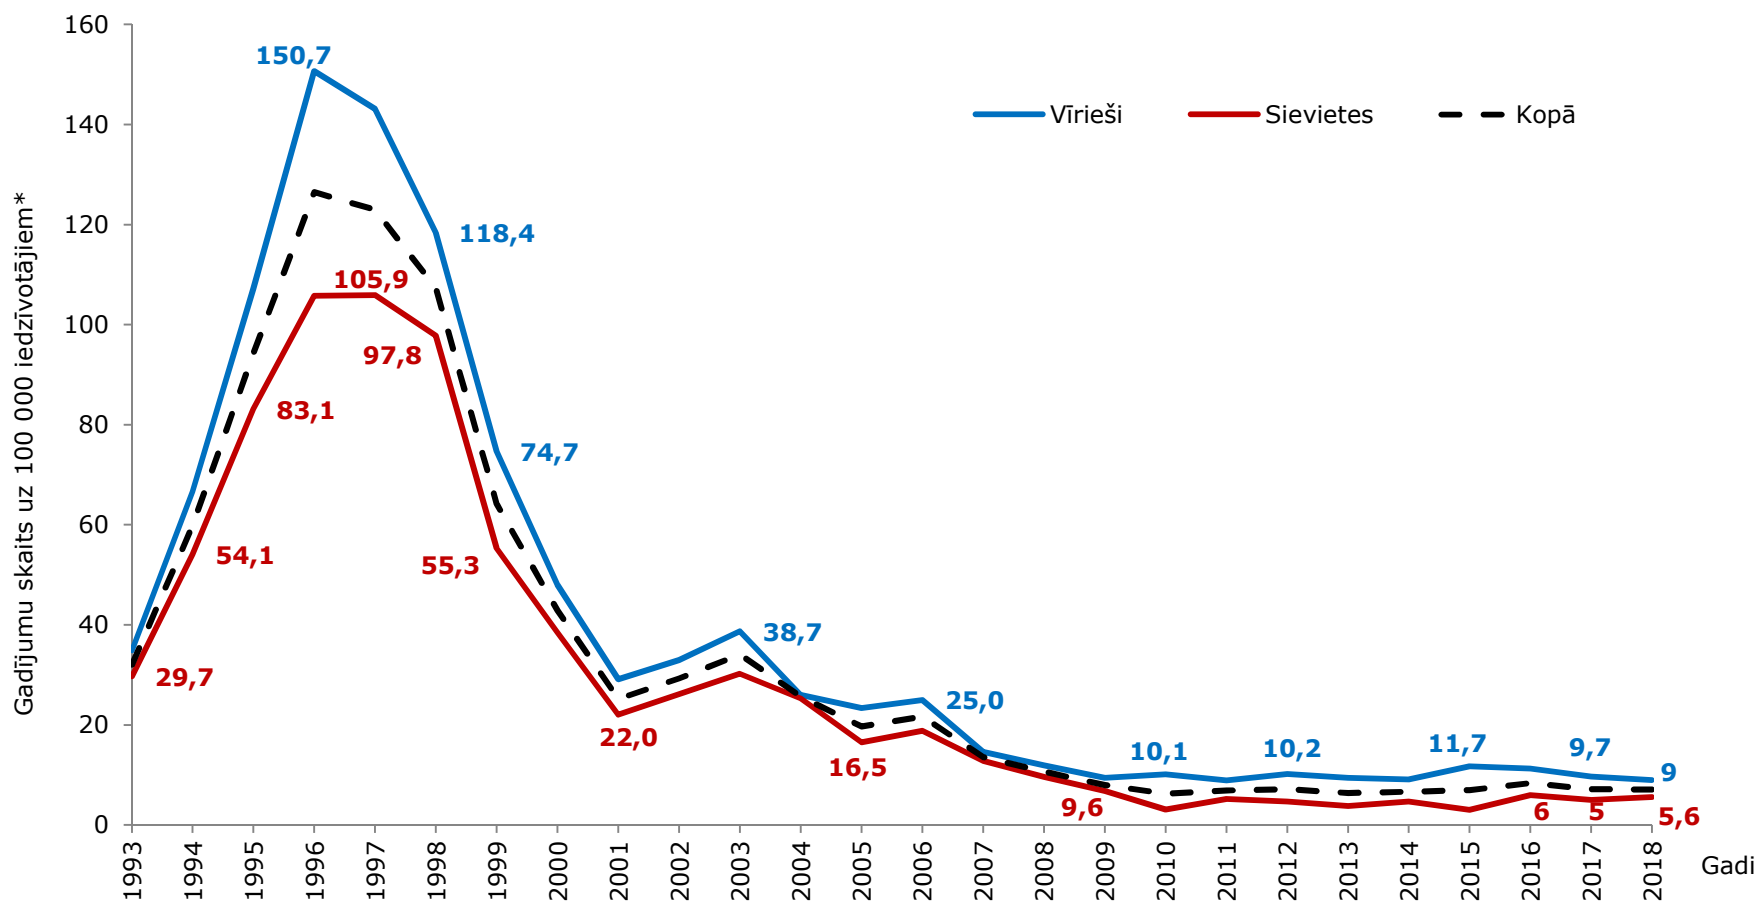

Slimību profilakses un
kontroles centrs

Sifilisa incidence dzimumgrupās 1993.-2018. gadā Latvijā

*iedzīvotāju skaits gada sākumā. Avots: LR Centrālā statistikas pārvalde <http://www.csb.gov.lv>