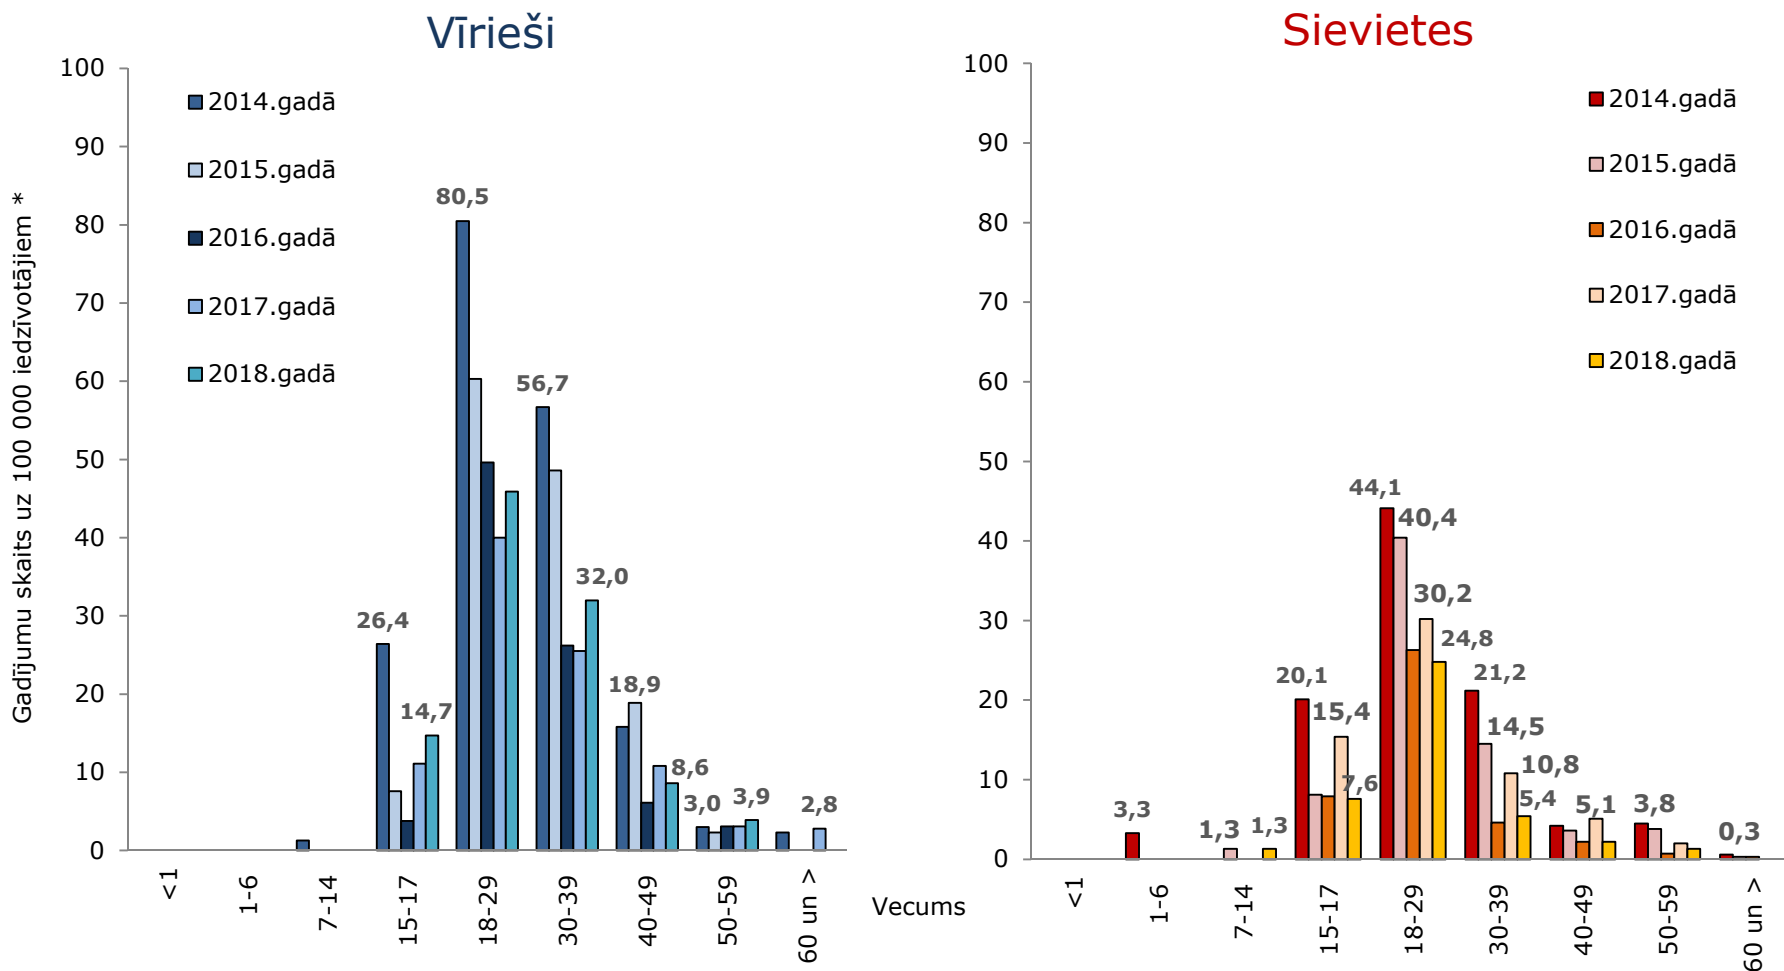

Slimību profilakses un
kontroles centrs

Gonorejas incidence dzimumgrupās un vecumgrupās 2014.-2018. gadā Latvijā

* iedzīvotāju skaits gada sākumā. Avots: LR Centrālā statistikas pārvalde <http://www.csb.gov.lv>